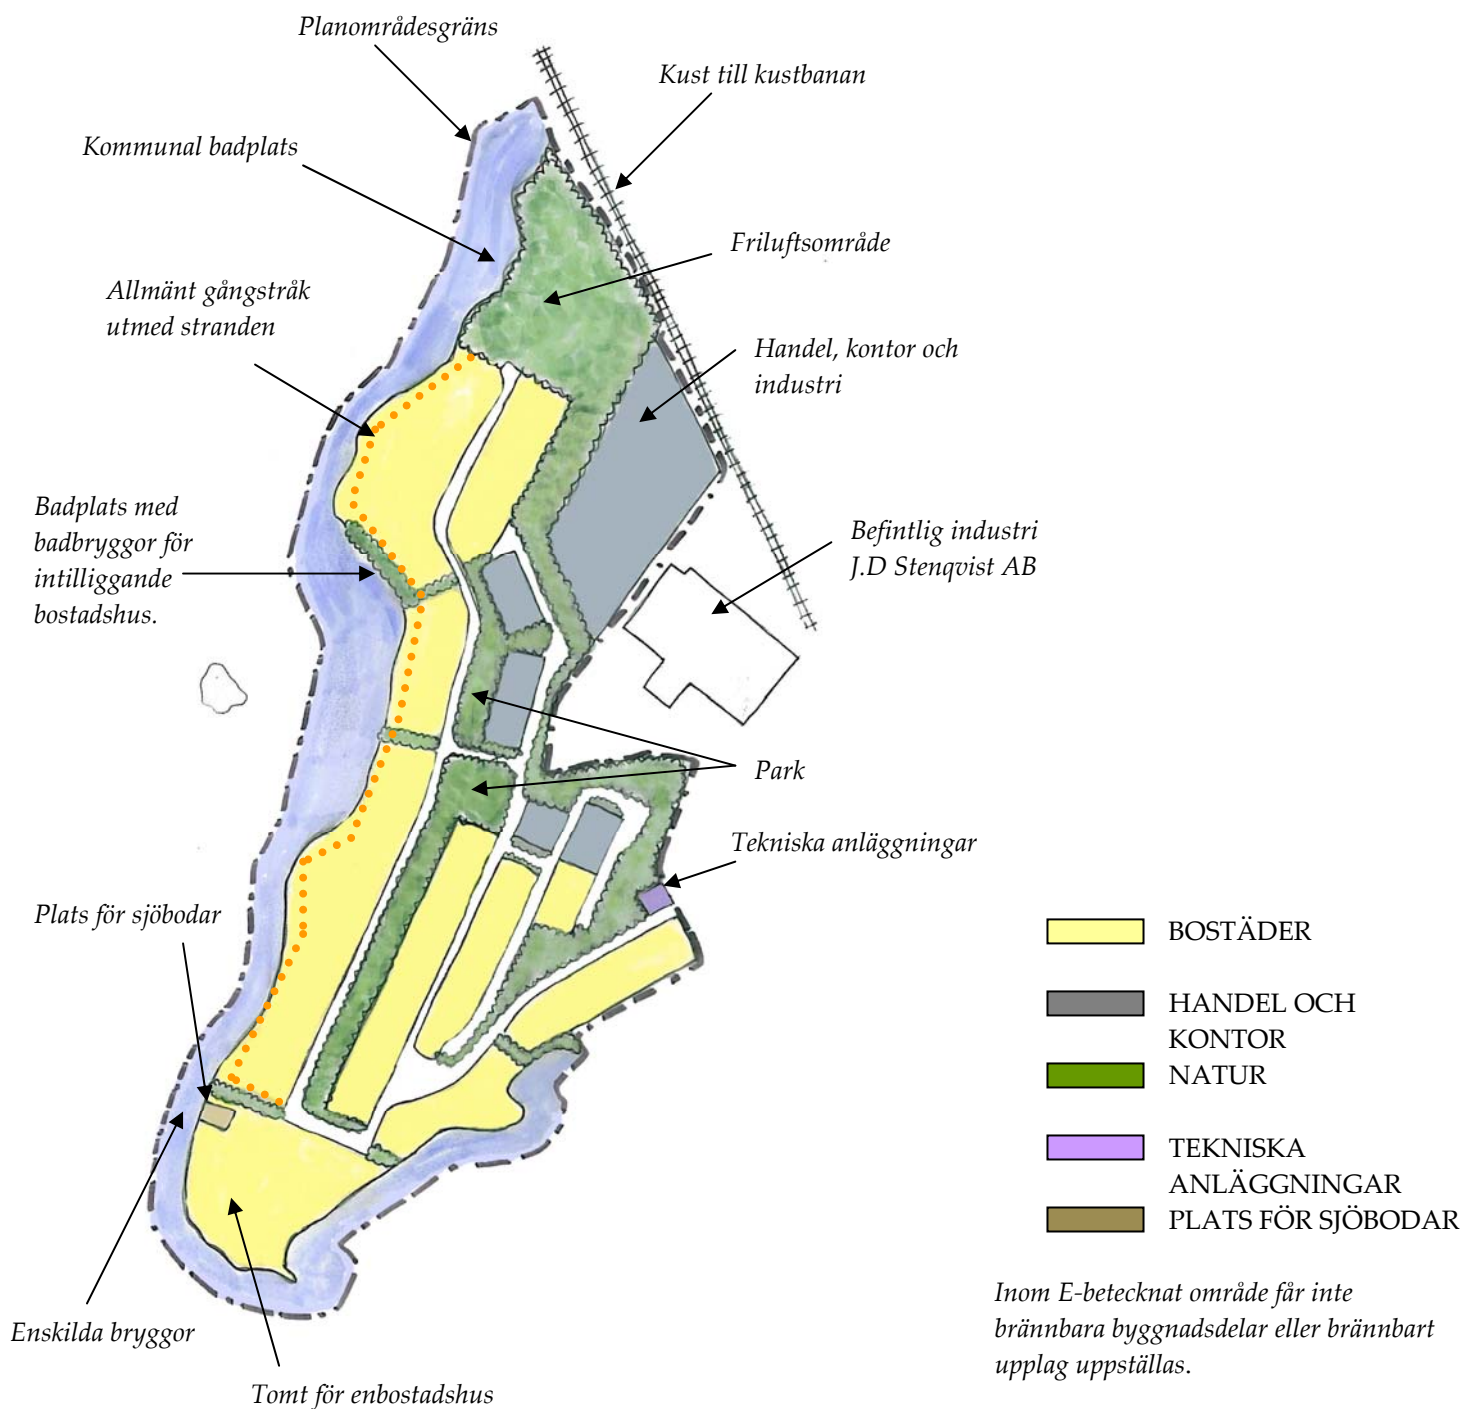

PROGRAMSKISS FÖR NISSAFORS 1:155 M.FL (STRANDUDDEN) I GNOSJÖ KOMMUN

Upprättad 2010-02-22

Miljö- och byggförvaltningen i Gnosjö kommun